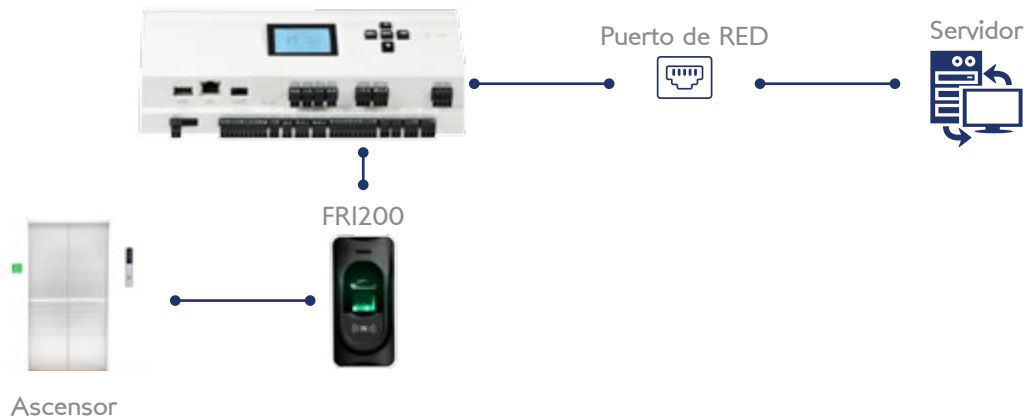

## CONTROL DE ACCESO DE ELEVADORES INBIO480 Beneficios

El Control de acceso tarjeta electrónica, es un moderno sistema de seguridad para elevadores que permite controlar el acceso hasta 10 pisos de un edificio, estableciendo los privilegios de usuarios. Permite restringir el acceso por fechas y horas específicas.

Es un sistema escalable, establece configuraciones avanzadas de acceso convirtiendo un edificio tradicional en un Edificio Inteligente.

## ESPECIFICACIONES TÉCNICAS

Capacidad	3,000 Huellas digitales
tarjetas de proximidad	30,000
Registros	100,000
Botones de planta	10
Comunicaciones	TCP/IP, RS485
Compatible	Tarjeta de expansión EX-16 (16 pisos c/u).