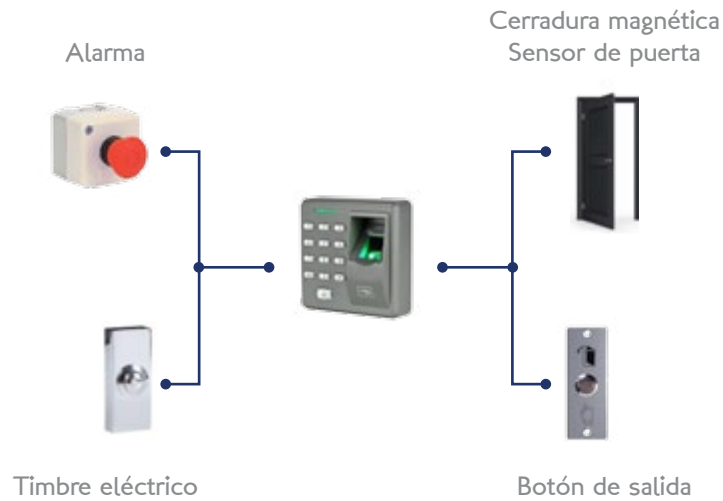

## CONTROL DE ACCESO POR HUELLA DIGITAL Y TECLADO X7

### Beneficios

El control de acceso por Huella digital y Teclado X7 es ideal para sitios donde se requiera controlar una sola puerta y no se requiera ningún tipo de registro. El equipo es 100% Stand Alone, es decir, se programa directo en el equipo y no requiere conectarse ni a la red ni a la computadora. Cuenta con un relé integrado para abrir puertas y soporta tarjetas de tecnología RFID.

## ESPECIFICACIONES TÉCNICAS

Capacidad de huellas	200 huellas digitales
Capacidad de tarjetas	2000 tarjetas
Métodos de Verificación	Huella / contraseña / tarjeta de proximidad
Tiempo de verificación	Menor a 1 segundo
Sensor	Óptico ZK
Control de Acceso	Conexión para Cerradura Magnética
Botón	salida
Sensor	sensor de puerta, alarma, timbre