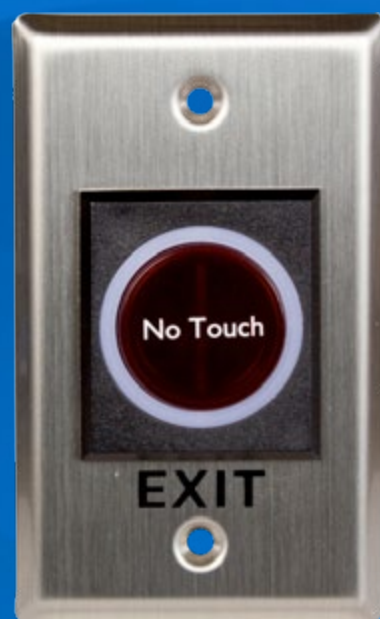

## CONTROL DE ACCESO NO TOUCH KI Beneficios

Control de Acceso No Touch para apertura de puertas sin contacto con moderno y elegante diseño, solo pasando su mano a una distancia de 10cm será suficiente para que se active la apertura, lo que permite una gran rentabilidad ya que no hay contacto con el sensor. Conexión con controles de acceso, Salida Normalmente abierto y Normalmente cerrado.